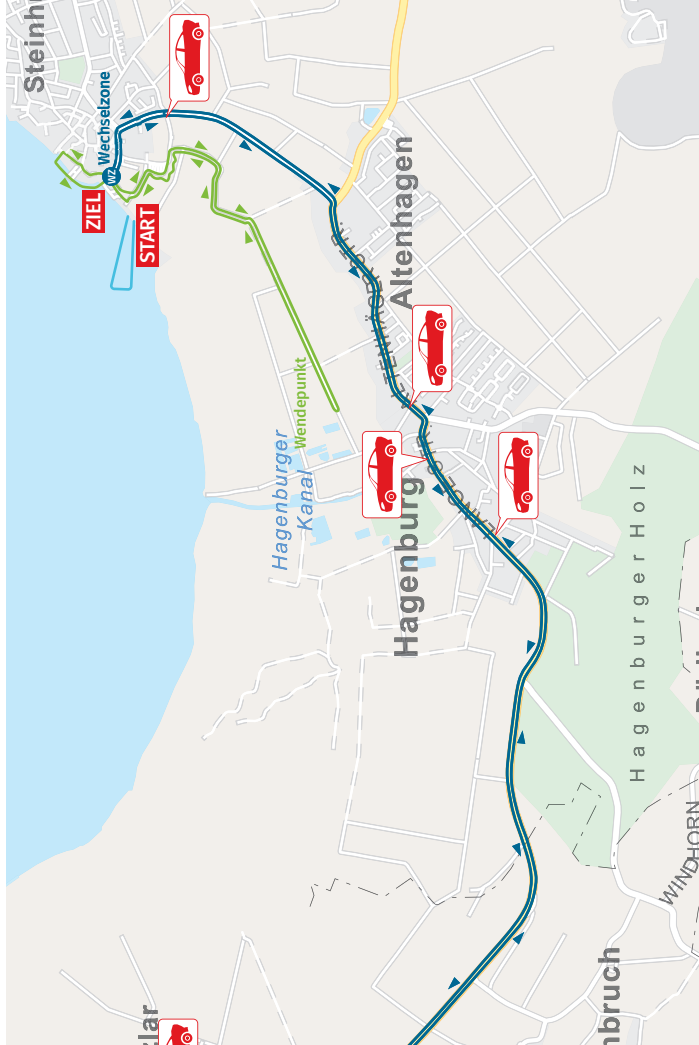

PARKVERBOT entlang des Streckenverlaufs (siehe Rückseite)
ab Freitag, 07.06.2024, 22 Uhr bis Samstag, 08.06.2024, 20 Uhr
Bitte achten Sie auf die aufgestellten Parkverbotsschilder.

VOLLSPERRUNG der Radstrecke – keine Durchfahrt

Samstag, 08.06.2024 ab 8 Uhr in folgenden Straßen: Meerstraße,
Im Sandbrinke, Wunstorfer Straße, Altenhäger Straße, Lange Straße,
Birkenfeld, Landwehr, Brunnenstraße, Allee

TEILSPERRUNG der Radstrecke – nur einspurig befahrbar

Alle weiteren Straßen werden ab spätestens 20 Uhr geöffnet.

VIelen DANK FÜR IHR VERSTÄNDNIS UND IHRE UNTERSTÜTZUNG!

Weitere Informationen:

www.steinhudermeer-triathlon.de

DURCHLASSSTELLEN

- | | |
|-------|---|
| DLS 1 | Bruchdamm/Im Sandbrinke/Sölterweg |
| DLS 2 | Schierstraße/Altenhägerstraße/Lange Straße |
| DLS 3 | Hainholzstraße/Lange Straße/Schloßstraße |
| DLS 4 | Schützenstraße/Birkenfeld/Am Torfdamm |
| DLS 5 | Am Sportplatz/Langes Feld/Südstraße |
| DLS 6 | Von-Münchhäuser-Straße/Winzlarer Straße/Strohmannsorter Weg |
| DLS 7 | Alte Poststraße/Alle/Kreuzplatz |

Durchlassstellen

Radstrecke

Laufstrecke

Schwimmstrecke