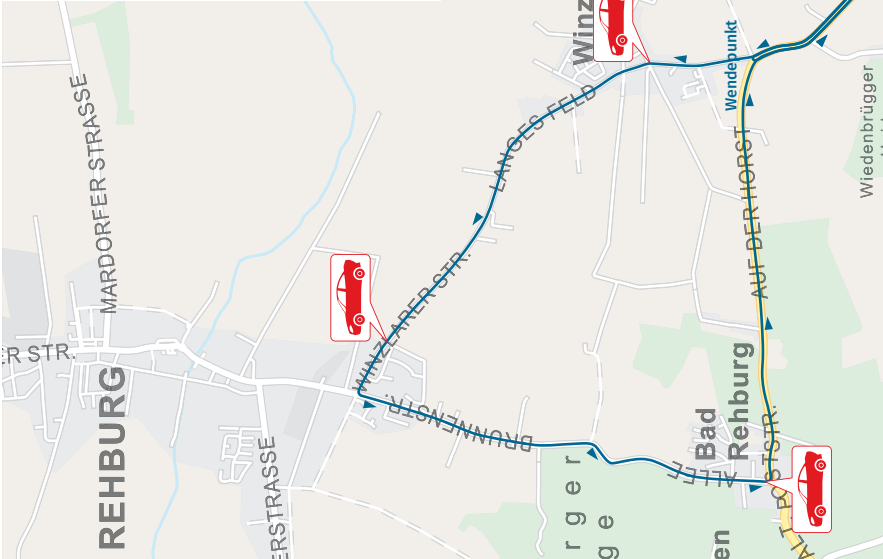

PARKVERBOT entlang des Streckenverlaufs (siehe Rückseite)
ab Freitag, 07.06.2024, 22 Uhr bis Samstag, 08.06.2024, 20 Uhr
Bitte achten Sie auf die aufgestellten Parkverbotsschilder.

VOLLSPERRUNG der Radstrecke – keine Durchfahrt

Samstag, 08.06.2024 ab 8 Uhr in folgenden Straßen: Meerstraße,
Im Sandbrinke, Wunstorfer Straße, Altenhäger Straße, Lange Straße,
Birkenfeld, Landwehr, Brunnenstraße, Allee

TEILSPERRUNG der Radstrecke – nur einspurig befahrbar

Alle weiteren Straßen werden ab spätestens 20 Uhr geöffnet.

VIelen DANK FÜR IHR VERSTÄNDNIS UND IHRE UNTERSTÜTZUNG!

Weitere Informationen:

www.steinhudermeer-triathlon.de

DURCHLASSSTELLEN

- | | |
|-------|---|
| DLS 1 | Bruchdamm/Im Sandbrinke/Sölterweg |
| DLS 2 | Schierstraße/Altenhägerstraße/Lange Straße |
| DLS 3 | Hainholzstraße/Lange Straße/Schloßstraße |
| DLS 4 | Schützenstraße/Birkenfeld/Am Torfdamm |
| DLS 5 | Am Sportplatz/Langes Feld/Südstraße |
| DLS 6 | Von-Münchhäuser-Straße/Winzlarer Straße/Strohmannsorter Weg |
| DLS 7 | Alte Poststraße/Alle/Kreuzplatz |

Durchlassstellen

Radstrecke

Laufstrecke

Schwimmstrecke